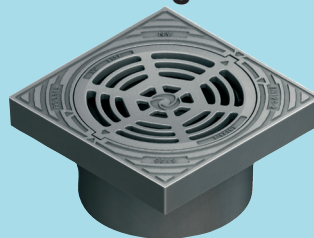

Dæksel og karm Rist og karm

Produktdetaljer:

Firkantet karm incl. dæksel

ECO-315C
VVS 221119131

Firkantet karm og rist

ECO-315G
VVS 221119531

For åbning drejes rist/dæksel så pil er mod pil.

DIMENSIONER:

RIST : Ø315 mm
DÆKSEL : Ø315 mm
KARM LXB: 385 x 385 mm

VÆGT:

ECO315C: 32,1
ECO315G: 31,5

KARM: 22,96 kg
RIST: 8,58 kg
DÆKSEL: 9,21 kg

MATERIALE:

Gråjern
BELASTNINGSKL.: B125
MØNSTERDYBDE: 3,5 mm
LÅS: Bajonettlås
NØGLEHUL: Lukket
GODKENDELSE: EN124-2
STK. PR PALLE: 30