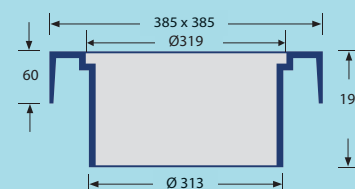

Dæksel og karm Rist og karm

Produktdetaljer:

Firkantet karm incl. dæksel

ECO-315C
VVS 221119131

Firkantet karm og rist

ECO-315G
VVS 221119531

For åbning drejes rist/dæksel så pil er mod pil.

DIMENSIONER:

RIST : Ø315 mm
DÆKSEL : Ø315 mm
KARM LXB: 385 x 385 mm

VÆGT:

ECO315C: 32,1
ECO315G: 31,5

KARM: 22,96 kg
RIST: 8,58 kg
DÆKSEL: 9,21 kg

MATERIALE:

Gråjern
BELASTNINGSKL.: B125
MØNSTERDYBDE: 3,5 mm
LÅS: Bajonettlås
NØGLEHUL: Lukket
GODKENDELSE: EN124-2
STK. PR PALLE: 30