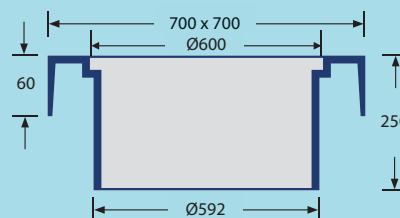

Dæksel og karm

Produktdetaljer:

ECO-600C
VVS 221119160

DIMENSIONER:

DÆKSEL: Ø600 mm
KARM L X B: 700 x 700 mm
HØJDE KARM: 60 MM

VÆGT:

KARM: 63,5 kg
DÆKSEL: 30,5 kg
MØNSTERDYBDE: 3,5 mm
NØGLEHUL: Lukket
Åbnes med T-nøgle

MATERIALE:

SEJERM: Sejerm
BELASTNINGSKL.: B125
GODKENDELSE: EN124-2
STK. PR PALLE: 10

Sælges KUN i hele paller