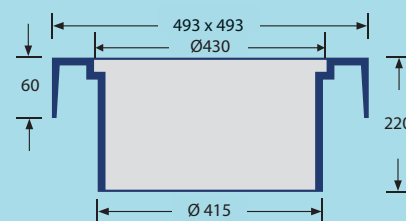

Dæksel og karm Rist og karm

Produktdetaljer:

Firkantet karm incl. dæksel

ECO-425C
VVS 221119142

Firkantet karm og rist

ECO-425G
VVS 221119542

For åbning drejes rist/dæksel så pil er mod pil.

DIMENSIONER:

RIST: Ø426 mm
DÆKSEL: Ø426 mm
KARM L X B: 493 x 493 mm

VÆGT:

ECO425C: 48,2 kg
ECO425G: 46,6 kg

KARM: 31,3 kg
RIST: 15,3 kg
DÆKSEL: 16,9 kg

MATERIALE:

Gråjern
BELASTNINGSKL.: B125
MØNSTERDYBDE: 3,5 mm
LÅS: Bajonettlås
NØGLEHUL: Lukket
GODKENDELSE: EN124-2
STK. PR PALLE: 10
Sælges KUN i hele paller