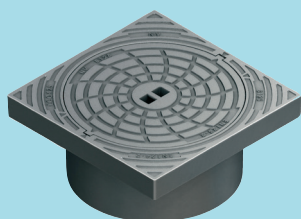

Dæksel og karm Rist og karm

Produktdetaljer:

Firkantet karm incl. dæksel

ECO-425C
VVS 221119142

Firkantet karm og rist

ECO-425G
VVS 221119542

For åbning drejes rist/dæksel så pil er mod pil.

DIMENSIONER:

RIST: Ø426 mm
DÆKSEL: Ø426 mm
KARM L X B: 493 x 493 mm

VÆGT:

ECO425C: 48,2 kg
ECO425G: 46,6 kg

KARM: 31,3 kg
RIST: 15,3 kg
DÆKSEL: 16,9 kg

MATERIALE:

Gråjern
BELASTNINGSKL.: B125
MØNSTERDYBDE: 3,5 mm
LÅS: Bajonettlås
NØGLEHUL: Lukket
GODKENDELSE: EN124-2
STK. PR PALLE: 10
Sælges KUN i hele paller