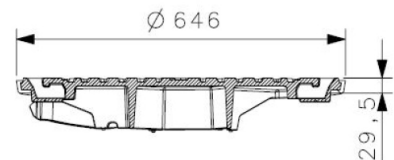

Dæksel med påstøbt pakning D400

A6

ODIN A6TTVL EXTRA

Ulefos Ergo Odin dæksel med lukkede nøglehuller og 3 låsearme.

Dækslet er med 8 mm. mønsterdybde.

Passer kun til følgende karme i A6 serien:

UFLA6-600H - Rund flydende karm.

U/10X-A6 - Rund fast karm

UK/10LS-A6 - Firkantet fast karm

Sejers kvaliteten er EN-GJL-500-7 og standarden er NS-EN 1563. Trykstyrke min. RM N/mm²: 500, med brudforlængelse på 7%

Produktegenskaper

| | |
|-------------------|-----------------------------|
| Produktionssted | Ulefos Jernværk |
| Belastningsklasse | D400 |
| Materiale | EN-GJS-500-7 (GGG50) |
| Standard | NS-EN 124-2 |
| Låsbart | ✓ |
| Dimension | Ø600 |

Dæksel med påstøbt pakning D400

Teknisk specikation

| | |
|-----------|-------------------------|
| Dæksel Ø | 646 |
| Åbnes med | Kumkrok KKL-2015 |
| Vægt | 47 |
| Højde mm | 30 |
| Pakning | Ja |

ODIN-pakning tværsnit