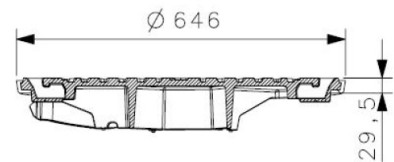

DÆKSLER**BRØNDGODS**

Ergo Odin lukkede nøglehuller

Med fjederlås & påstøbt pakning

ERGO-ODIN-LT

Ulefos Ergo Odin dæksel med lukkede nøglehuller og fjederlås.

Dækslet er med 8 mm. mønsterdybde.

Passer kun til følgende karme i A6 serien:

UFLA6-600H - Rund flydende karm.

U/10X-A6 - Rund fast karm

UK/10LS-A6 - Firkantet fast karm

Sejers kvaliteten er EN-GJL-500-7 og standarden er NS-EN 1563. Trykstyrke min. RM N/mm²: 500, med brudforlængelse på 7%

Produktegenskaper

Produktionssted	Ulefos Jernværk
Materiale	Duktilt jern
Produkttype	Dæksel
Packning Med/Utan	MED PACKNING
Dimention	640
Spetthull	Tåta spetthål
Nettvekt	39
Pakning	Polyuretan

Ergo Odin lukkede nøglehuller