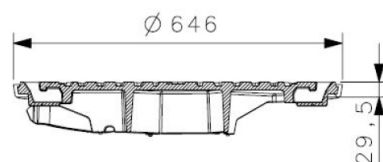

Ergo Odin åbne nøglehuller

Med fjederlås & påstøbt pakning

ERGO-ODIN-L

Ulefos Ergo Odin dæksel med åbne nøglehuller og fjederlås.

Dækslet er med 8 mm. mønsterdybde.

Passer kun til følgende karme i A6 serien:

UFLA6-600H - Rund flydende karm.

U/10X-A6 - Rund fast karm

UK/10LS-A6 - Firkantet fast karm

Sejers kvaliteten er EN-GJL-500-7 og standarden er NS-EN 1563. Trykstyrke min. RM N/mm²: 500, med brudforlængelse på 7%

Produktegenskaper

Produktionssted **Ulefos Jernværk**

Belastningsklasse **D400**

Materiale **Duktilt jern**

Produkttype **Dæksel**

Nettovægt **39**

Pakning **Polyuretan**

Ergo Odin åbne nøglehuller