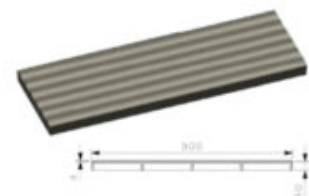

Retningslinie

Standardiseret overflade med sinuslinier

5000050381951

Retningslinier. Standardiseret overflade med sinuslinier. Retningsindikator lægges med sinuslinjerne i færdselsretningen.

Produktegenskaper

Nettovægt **27**

Nettovægt **27**